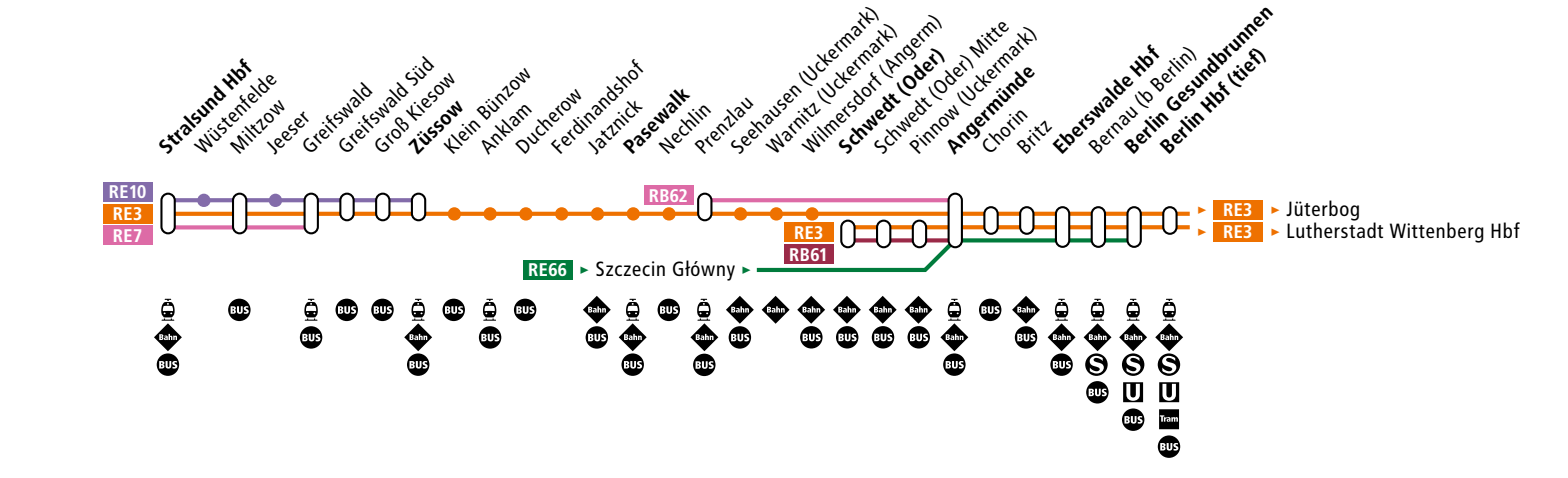

Der Streckenfahrplan für diese Linie wird in zwei Teilen herausgegeben (RE3 Nord und RE3 Süd). Auf dem Streckenfahrplan RE3 Süd finden Sie auch die Züge des RE4 und der S2/S8.

Herausgeber: DB Regio AG · Regio Nordost Angebotsplanung/Reiseauskunftsmedien Babelsberger Straße 18 · 14473 Potsdam Aktuelle Bau- und Störungsinformationen für DB Regio Nordost unter bahn.de/brandenburg Layout: kontor werbeagentur GmbH · Berlin Fotos: Deutsche Bahn AG; Syda\_Production/fotolia.com, Deutsche Bahn AG/Christian Bedeschinski Druck: Druckerei W. Kohlhammer GmbH & Co. · Stuttgart Stand: 28. Oktober 2022 · Alle Angaben ohne Gewähr. Dieses Falblatt wird nicht berichtet.

RE3 Nord RE7 RB61 RB62 RE10 RE66

Stralsund Hbf/Schwedt (Oder) ▶ Angermünde ▶ Berlin Stralsund Hbf ▶ Greifswald Schwedt (Oder) ▶ Angermünde Prenzlau ▶ Angermünde (↳ Eberswalde) Auszug: Stralsund Hbf ▶ Züssow Auszug: Angermünde ▶ Berlin

Table with columns: Liniennummer, Fahrtnummer, Verkehrsrichtung, and various train numbers (RE10, RE3, RB60, RB62, etc.)

Main departure/arrival schedule table for the RE3 Nord line, listing stations from Stralsund Hbf to Berlin and various train numbers.

Table with columns: Liniennummer, Fahrtnummer, Verkehrsrichtung, and various train numbers (RE3, RE66, RB61, etc.)

Main departure/arrival schedule table for the RE3 Süd line, listing stations from Stralsund Hbf to Berlin and various train numbers.