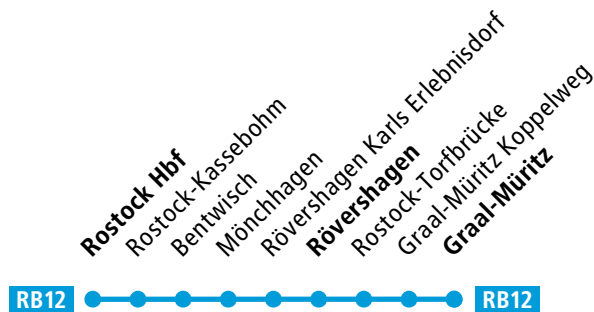

RB12

Rostock Hbf ◄► Rövershagen ◄► Graal-Müritz

Fahrplan

Gültig ab 1. Mai 2026

RB12 Rostock Hbf ◄► Rövershagen ◄► Graal-Müritz

RB12

Rostock Hbf ▶ Rövershagen ▶ Graal-Müritz

DB Regio

VVV-Tarif | Gültig ab 1. Mai 2026

Liniennummer	RB12	RB12	RB12	RB12	RB12	RB12	RB12	RB12	RB12	RB12	RB12	RB12	RB12	RB12	RB12	RB12	RB12	RB12	RB12
Fahrtnummer	13223	13225	13227	13229	13231	13221	13233	13235	13237	13239	13241	13243	13245	13247	13249	13251	13253	13253	13255
Verkehrshinweise	Mo-Fr	täglich	täglich	täglich	täglich	Sa	Mo-Fr, So	täglich	täglich	täglich	täglich	täglich	täglich	täglich	täglich	täglich	täglich	Mo, Do	täglich
	a																		

RB12

Graal-Müritz ▶ Rövershagen ▶ Rostock Hbf

DB Regio

VVV-Tarif | Gültig ab 1. Mai 2026

Liniennummer	RB12	RB12	RB12	RB12	RB12	RB12	RB12	RB12	RB12	RB12	RB12	RB12	RB12	RB12	RB12	RB12	
Fahrtnummer	13224	13226	13228	13230	13222	13232	13234	13236	13238	13240	13242	13244	13246	13248	13250	13252	13254
Verkehrshinweise	Mo-Fr	täglich	täglich	täglich	Sa	Mo-Fr, So	täglich	täglich	täglich	täglich	täglich	täglich	täglich	täglich	täglich	täglich	
	a																