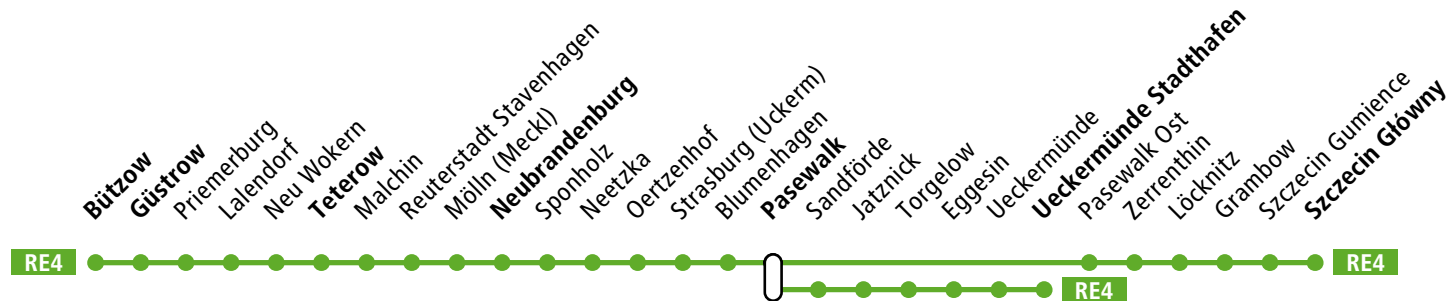

RE4

Bützow ◄► Güstrow ◄► Neubrandenburg ◄► Pasewalk ◄► Szczecin Główny/Ueckermünde

Fahrplan

Gültig ab 14. Dezember 2025 bis 30. April 2026

RE4 Bützow ◄► Güstrow ◄► Neubrandenburg ◄► Pasewalk ◄► Szczecin Główny/Ueckermünde

V2 Malchin - Pasewalk:

Mo-Fr, nicht 24. bis 26. Dez, 31. Dez, 1. Jan, 3., 6. Apr;
Pasewalk - Ueckermünde Stadthafen: täglich

V3 Bützow - Neubrandenburg: täglich;

Neubrandenburg - Ueckermünde Stadthafen:
Mo-Sa, nicht 25., 26. Dez, 1. Jan, 3., 6. Apr

V4 Bützow - Pasewalk: täglich;

Pasewalk - Ueckermünde Stadthafen:
täglich, nicht 24., 31. Dez

V5 Bützow - Neubrandenburg: täglich;

Neubrandenburg - Pasewalk:
Fr, Sa, auch 23. bis 25. Dez, 30., 31. Dez, 2., 5., 30. Apr